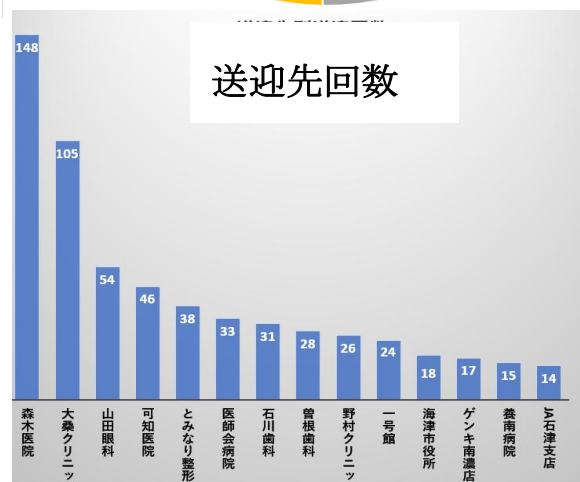

送迎先回数

石津地区社協青パト隊 活動報告 随時、隊員も募集しております！

4月22日石津小学校で、全校生徒の参加で交通安全教室が開催

石津地区社協の青パト隊3名（磯方直美さん・冨田雄三さん・谷口宏成さん）も参加し、「自らの身体は自分で守る」を合言葉に、生徒の皆さんは真剣に練習をしていました。