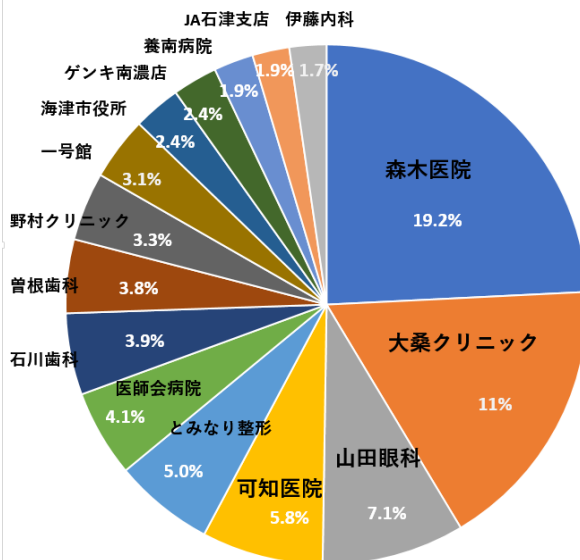

令和6年度 高齢者移動サービスまとめ

2024年4月から2025年3月の1年間 768名のご利用がありました。当地区社協の「高齢者移動サービス」は、高齢の老人のみの世帯か同居者があっても昼間は老人のみで移動手段がなく、困っている方を病院や買い物などに無料で送迎するものです。利用登録されて常時利用される方は67名。行先は医療機関、商店等、公共施設がベストスリーです。

ボランティアさん募集中

今後も利用増加傾向なので、継続・強化する為、**運転ボランティアさん**の高齢化で若返りと人数の充足が必要です。予約を受け付ける受付ボランティアさんも含め、ぜひ参画お願いします。

送迎先	回数	割合
森木医院	148	19.3%
大桑クリニック	105	13.7%
山田眼科	54	7.0%
可知医院	46	6.0%
とみなり整形外科	38	4.9%
医師会病院	33	4.3%
石川歯科	31	4.0%
曾根歯科	28	3.6%
野村クリニック	26	3.4%
一号館	24	3.1%
海津市役所	18	2.3%
ゲンキ南濃店	17	2.2%
養南病院	15	2.0%
JA石津支店	14	1.8%
伊藤内科	14	1.8%
働く女性の家(南部支所)	12	1.6%
アイセイ薬局	12	1.6%
大垣共立銀行石津支店	12	1.6%
木村歯科	12	1.6%
桑名三重信用金庫松山支店	9	1.2%
南濃歯科	9	1.2%
セブンイレブン松山店	8	1.0%
松山駅	8	1.0%
石津郵便局	7	0.9%
加藤マッサージ	6	0.8%
川合整形外科	6	0.8%
中尾皮膚科	5	0.7%
Fマート多度店	5	0.7%
高須歯科	5	0.7%
トンカチ南濃店	4	0.5%
スマリ容院	3	0.4%
さかえ美容院	3	0.4%
高須別院	4	0.5%
コメリ南濃店	2	0.3%
森木医院前 OKB ATM	2	0.3%
大井耳鼻科	2	0.3%
ドコモショップ	2	0.3%

送迎先割合